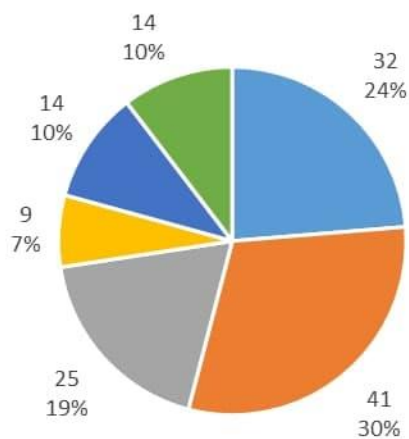

آمار نهایی نظر هیأت علمی در مورد عملکرد دانشگاه سبز در سال ۱۳۹۹

■ نظری ندارم ■ غیر قابل قبول ■ ضعیف ■ متوسط ■ خوب ■ عالی

آمار نهایی نظر کارمندان در مورد عملکرد دانشگاه سبز در سال ۱۳۹۹

■ نظری ندارم ■ غیر قابل قبول ■ ضعیف ■ متوسط ■ خوب ■ عالی

آمار نهایی نظر دانشجویان در مورد عملکرد دانشگاه سبز در سال ۱۳۹۹

آمار نهایی شرکت کنندگان در نظرسنجی عملکرد دانشگاه سبز در سال ۱۳۹۹