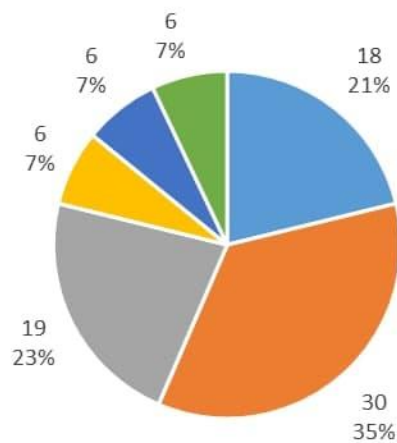

آمار نهایی نظر هیأت علمی در مورد عملکرد دانشگاه سبز در سال ۱۳۹۹

■ نظری ندارم ■ غیر قابل قبول ■ ضعیف ■ متوسط ■ خوب ■ عالی

آمار نهایی نظر کارمندان در مورد عملکرد دانشگاه سبز در سال ۱۳۹۹

■ نظری ندارم ■ غیر قابل قبول ■ ضعیف ■ متوسط ■ خوب ■ عالی

آمار نهایی نظر دانشجویان در مورد عملکرد دانشگاه سبز در سال ۱۳۹۹

آمار نهایی شرکت کنندگان در نظرسنجی عملکرد دانشگاه سبز در سال ۱۳۹۹