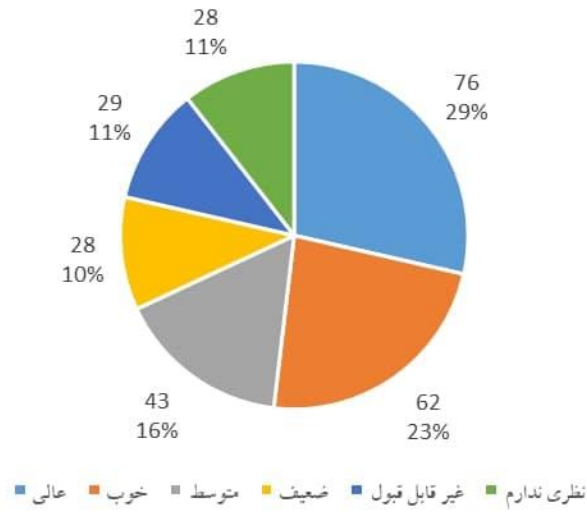

آمار نهایی نظر هیأت علمی در مورد عملکرد دانشگاه سبز در سال ۱۳۹۹

■ نظری ندارم ■ غیر قابل قبول ■ ضعیف ■ متوسط ■ خوب ■ عالی

آمار نهایی نظر کارمندان در مورد عملکرد دانشگاه سبز در سال ۱۳۹۹

■ نظری ندارم ■ غیر قابل قبول ■ ضعیف ■ متوسط ■ خوب ■ عالی

آمار نهایی نظر دانشجویان در مورد عملکرد دانشگاه سبز در سال ۱۳۹۹

آمار نهایی شرکت کنندگان در نظرسنجی عملکرد دانشگاه سبز در سال ۱۳۹۹